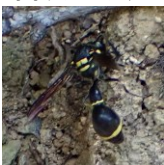

静岡県立森林公園 ボランティアの会 自然情報収集グループ 7月の記録(2024/07/21)
 出席人数:13名 天候:晴 気温:36°C コース:スポーツ広場

裸子植物・被子植物		状態						
1	サジガクビソウ	花	46	ハンゲショウ	花	35	ニジュウヤホシテントウ	成虫
2	コウヤボウキ	つぼみ	47	ハンカイソウ	実	36	アシトムカシハナバ	成虫
3	サギソウ	花	48	ダイコンソウ	花	37	キタキチョウ	成虫
4	ノギラン	花	49	ウリカエデ	実	38	ヨモギクキワタフシ	虫こぶ
5	マンリョウ	花	50	エゴノキ	実	39	アメバチのなかま?	成虫
6	イソノキ	未熟果	51	アリノウグサ	実	40	モンシロチョウ	成虫
7	ヘクソカズラ	花	52	アラカシ	未熟果	41	ヒメアカタテハ	成虫
8	イヌノハナヒゲ	実	53	ミゾカクシ	花	42	ドクガのなかま	幼虫
9	トウカイコムウセンゴケ	花	54	カキツバタ	実	43	ベニシジミ	成虫
10	ミカヅキグサ	実		シダ・コケ類	状態	44	オオスカシバ	成虫
11	ホザキノミミカキグ	花	1	エンシュウベニシダ		45	モンキチョウ	成虫
12	イヌツゲ	未熟果	2	ハリガネワラビ		46	オオクロカメムシ	成虫
13	アブラガヤ	つぼみ		昆虫類	状態	47	ヒメナガカメムシ	成虫
14	ウメドモキ	未熟果	1	チョウトンボ	成虫	48	フクラスズメ	幼虫
15	サワシロギク	花	2	コシアキトンボ	成虫	49	ムネアカオオアリ	成虫
16	ミヤコイバラ	未熟果	3	ニイニイゼミ	成虫と羽化殻	50	クロオオアリ?	成虫
17	ソヨゴ	未熟果	4	ウスバキトンボ	成虫		クモ類	状態
18	ササユリ	実	5	アブラゼミ	羽化殻	1	ムシバミコガネグモ	成体
19	ミズパイ	芽出し	6	ホソヘリカメムシ	成虫	2	ナガコガネグモ	幼体
20	ヒサカキ	未熟果	7	クサカゲロウのなかま	幼虫	3	ギンナガゴミグモ	幼体
21	サルトリイバラ	未熟果	8	ニトベミノガ	幼虫	4	ジョロウグモ	幼体
22	コケオトギリ	花	9	ホソヒラタアブ	成虫♀	5	ギンメッキゴミグモ	幼体
23	ミゾソバ	花	10	ヒメアカネ	未熟♂	6	チュウガタシロカネグ	
24	イ	実	11	オンブバッタ	幼虫	7	ヤマジグモ	卵囊
25	ヒメヤブラン	花	12	シオカラトンボ	成虫	8	ムツボシオニグモ	卵囊
26	カラムシ	つぼみ	13	オオシオカラトンボ	成虫	9	ヤミロカニグモ	成体
27	ヒメジョオン	花	14	キンモンガ	成虫		鳥類	状態
28	オヤブヅラミ	実	15	ルリチュウレンジ	幼虫	1	ウグイス	S
29	ミソハギ	花	16	ヒメウラナミジャノメ	成虫	2	メジロ	C
30	ヌマトラノオ	花	17	ゴマフボクトウ	幼虫の糞	3	ヒヨドリ	V
31	オニドコロ	花	18	オオクチブトゾウムシ	成虫	4	アオゲラ	C
32	オニスゲ	実・花	19	ショウリョウバッタ	幼虫	5	ヤマガラ	V
33	ノアザミ	実	20	ナミアゲハ	成虫	6	ホオジロ	V
34	ムラサキシキブ	未熟果	21	コカマキリ	幼虫	7	ソウシチョウ(外来種)	V
35	コナラ	未熟果	22	ツバメシジミ	♀成虫		両生類・爬虫類	状態
36	ヌスビトハギ	花・実	23	ウシアブ	♂成虫♀成虫	1	ニホンカナヘビ	
37	ヤマイ	実	24	サトクダマキモドキ	幼虫		菌類	状態
38	シマスズメノヒエ(外来種)	実	25	ホソヘリカメムシ	成虫	1	ミヤマベニイグチ	
39	キシウスズメノヒエ(外来種)	実	26	アオバハゴロモ	成虫と幼虫	2	クロチヂダマシ	
40	ノリウツギ	花	27	ミカドトクリバチ	成虫	3	ダイダイイグチ	
41	シモツケ	花	28	ユリクビナガハムシ	成虫	4	アズマタケ	
42	リョウブ	花	29	ウリハムシ	成虫	5	エゴノキタケ	
43	セリ	花	30	コマユバチのなかま	成虫	6	ベニヒガサ	
44	コナスビ	花	31	ウスグロコケガ	成虫	7	キソウメンタケ?	
45	ヤブヘビイチゴ	実	32	ニクバエのなかま	成虫		その他	状態
			33	カシルリオトシブミ	成虫	1	ミミズのなかま	
			34	コガシラアワフキ	成虫	2	アメリカザリガニ(外来種)	

オオクチブトゾウムシ

サトクダマキモドキ 幼虫

ホソヘリカメムシ

ムシバミコガネグモ

ヒメアカタテ

ミカドトクリバチ

ユリクビナガハムシ

カシルリオトシブミ