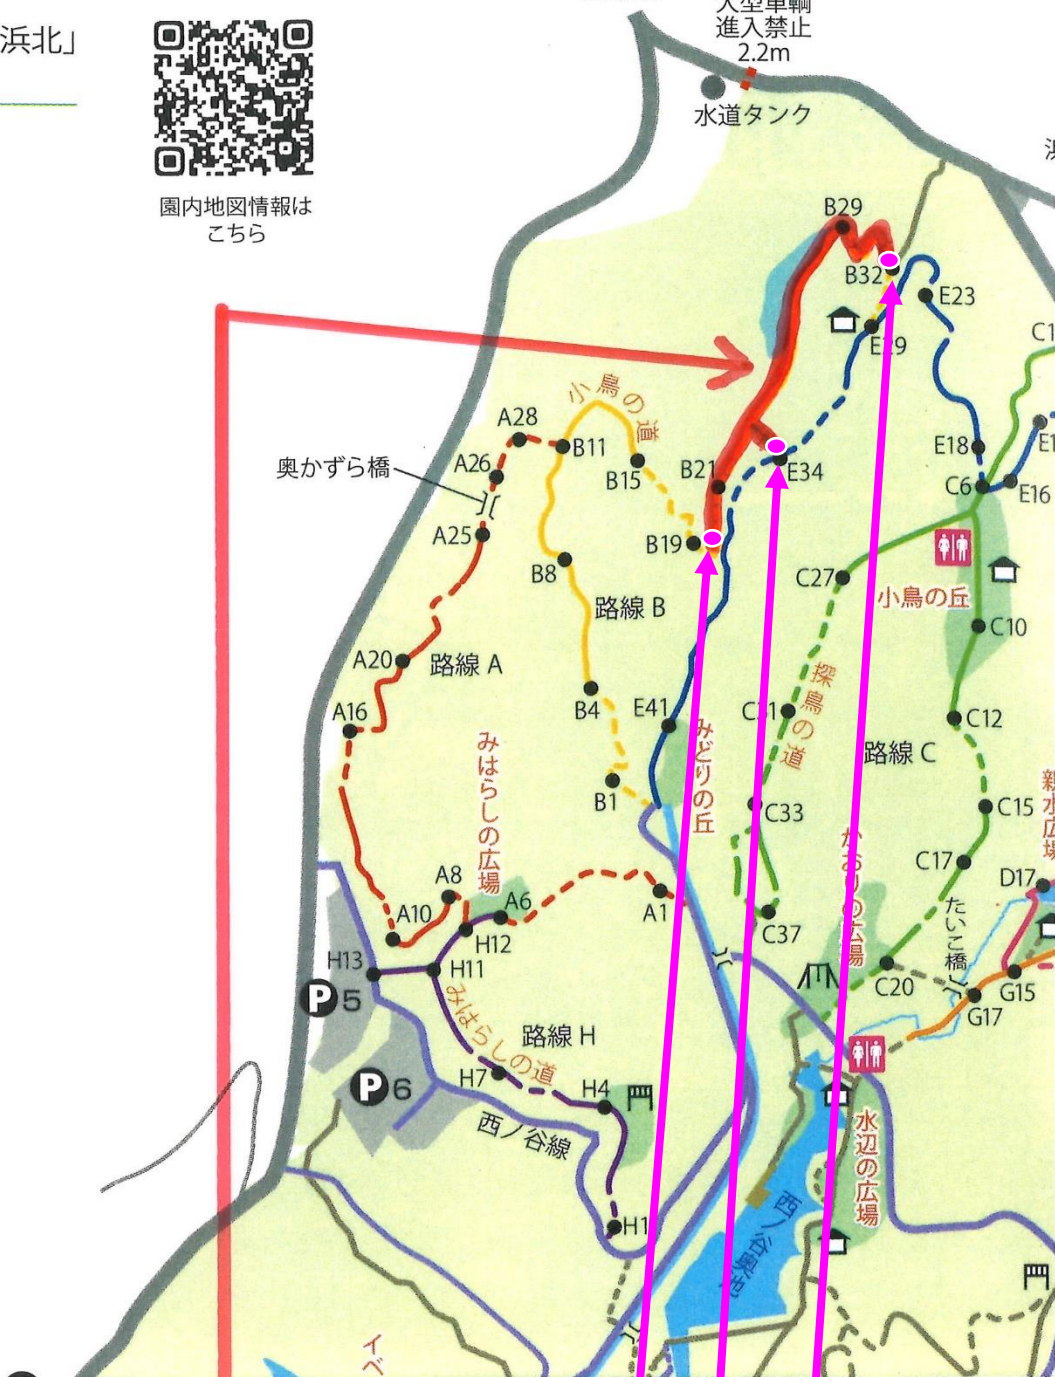

トイレ

駐車場

東屋

至 堀谷

大型車輛
進入禁止
2.2m

水道タンク

通行止め区間

立入禁止措置

**台風 15 号の豪雨被害による歩道通行止め位置図
(R4 年 9 月 24 日~)**